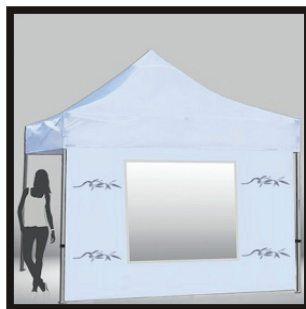

CARPAS PERSONALIZADAS A TODOCOLOR

6 x 3 metros

4,50 x 3 metros

3 x 3 metros

Accesorios carpas:

Media pared

Puerta

Ventana

Pared

FLY BANNER A TODOCOLOR